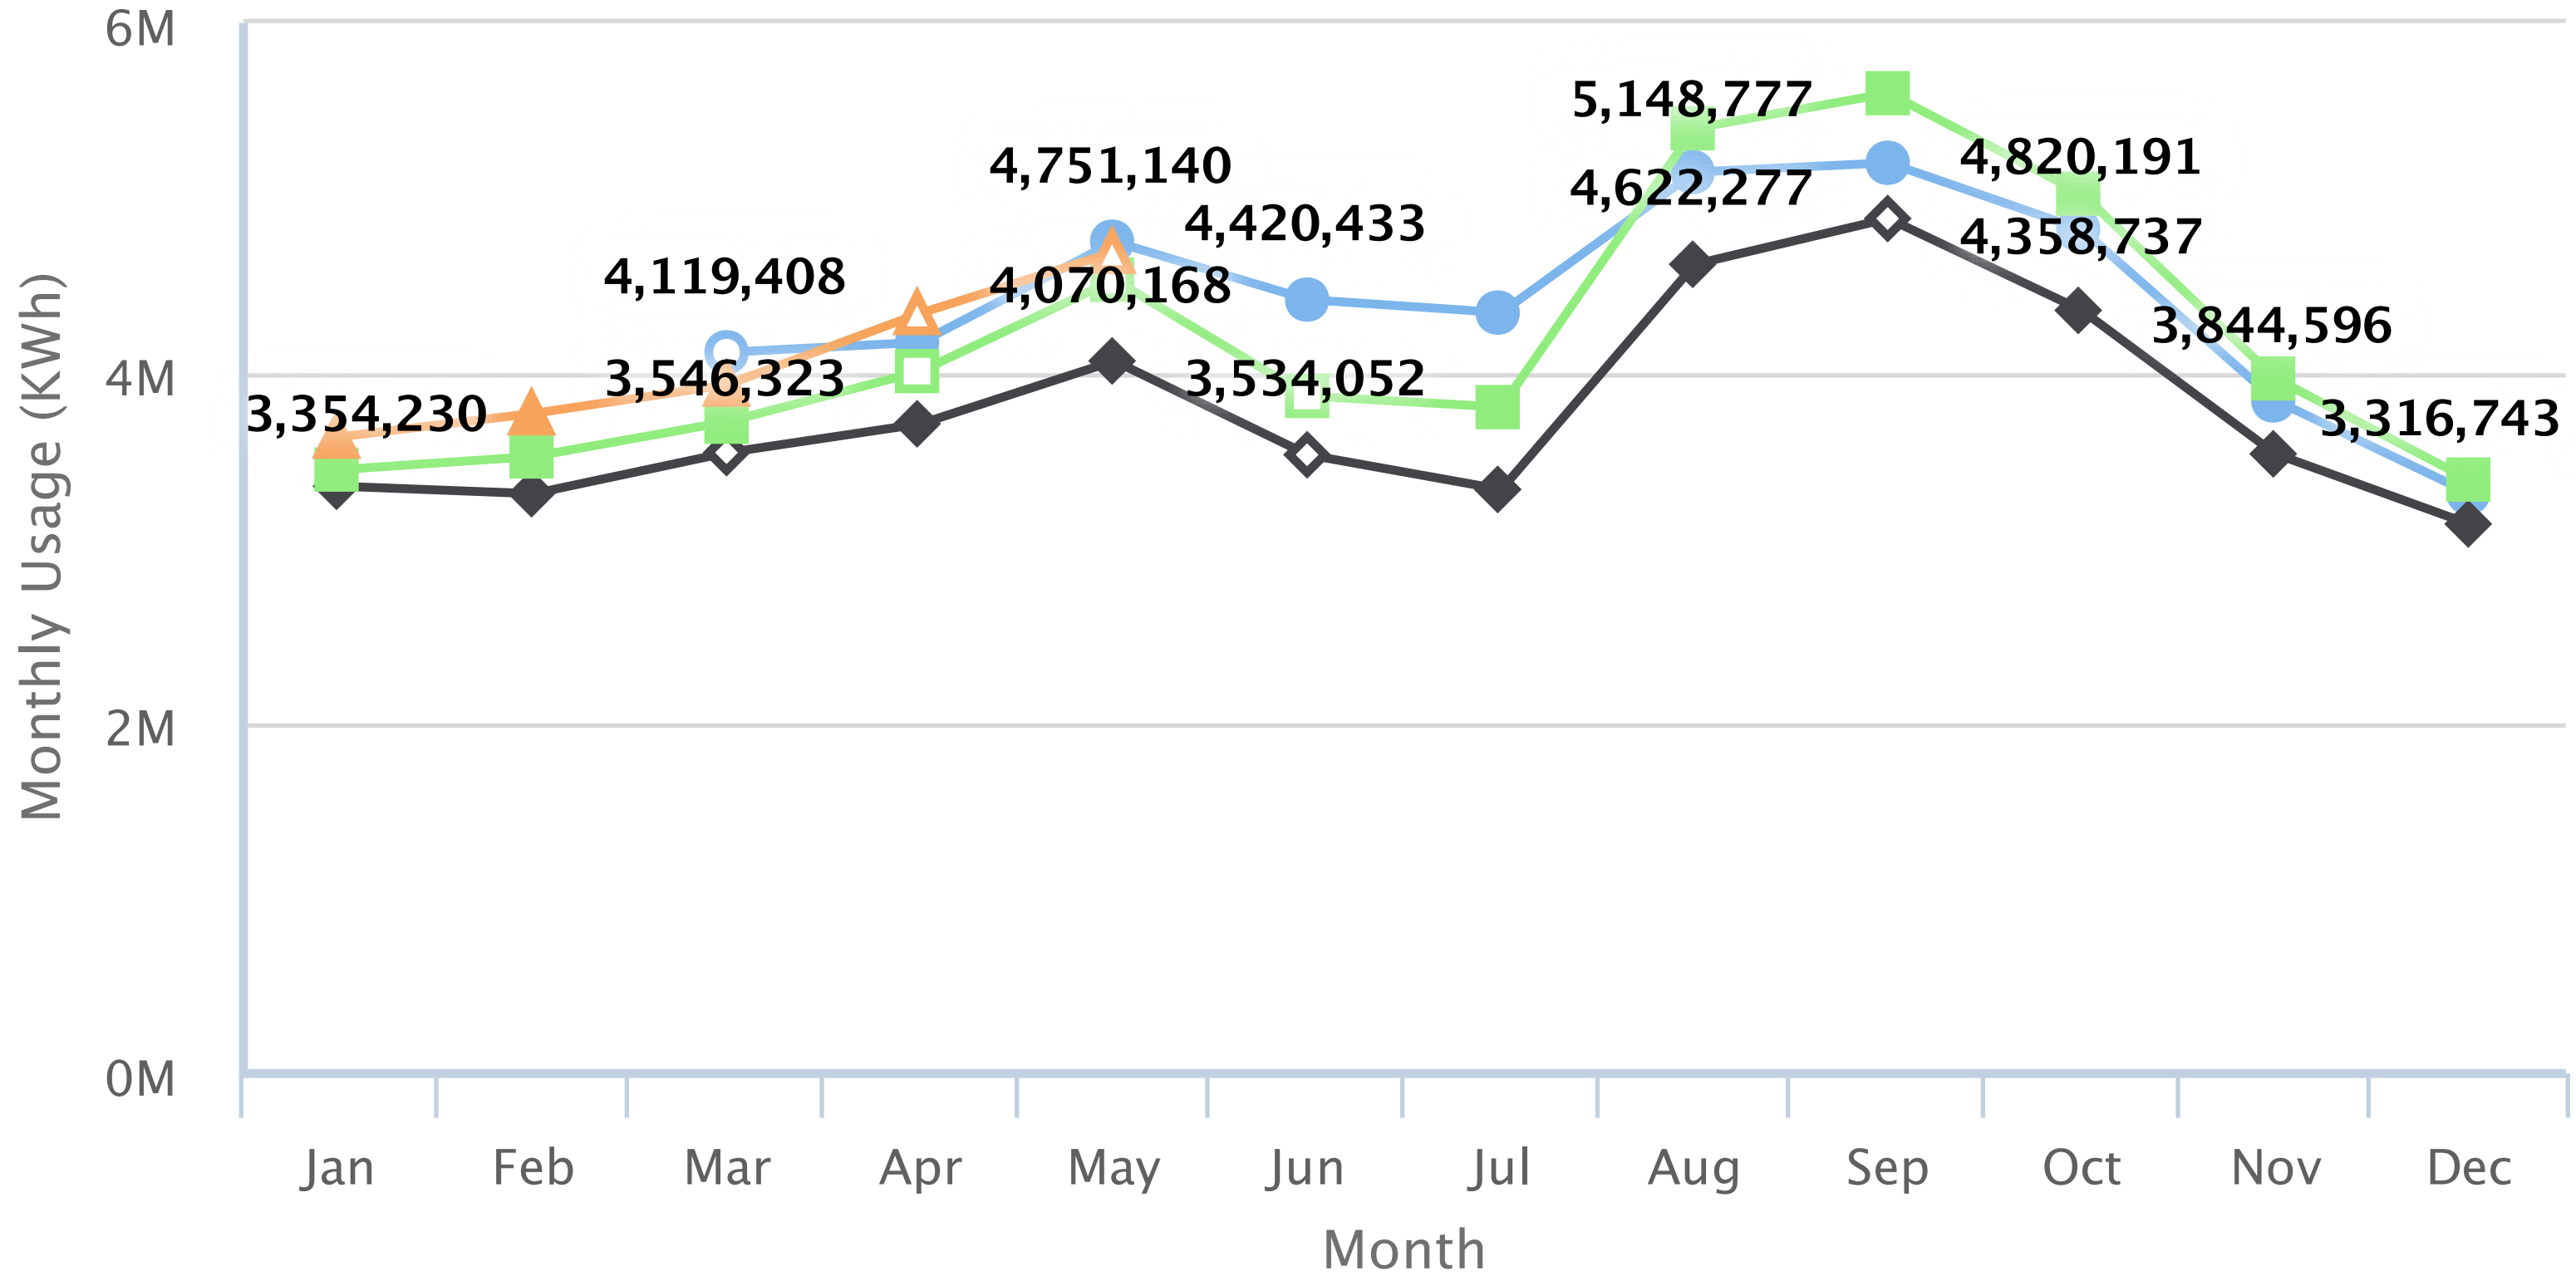

# Monthly Usage (KWh)

Pearland ISD

● 2013    ◆ 2014    ■ 2015    ▲ 2016